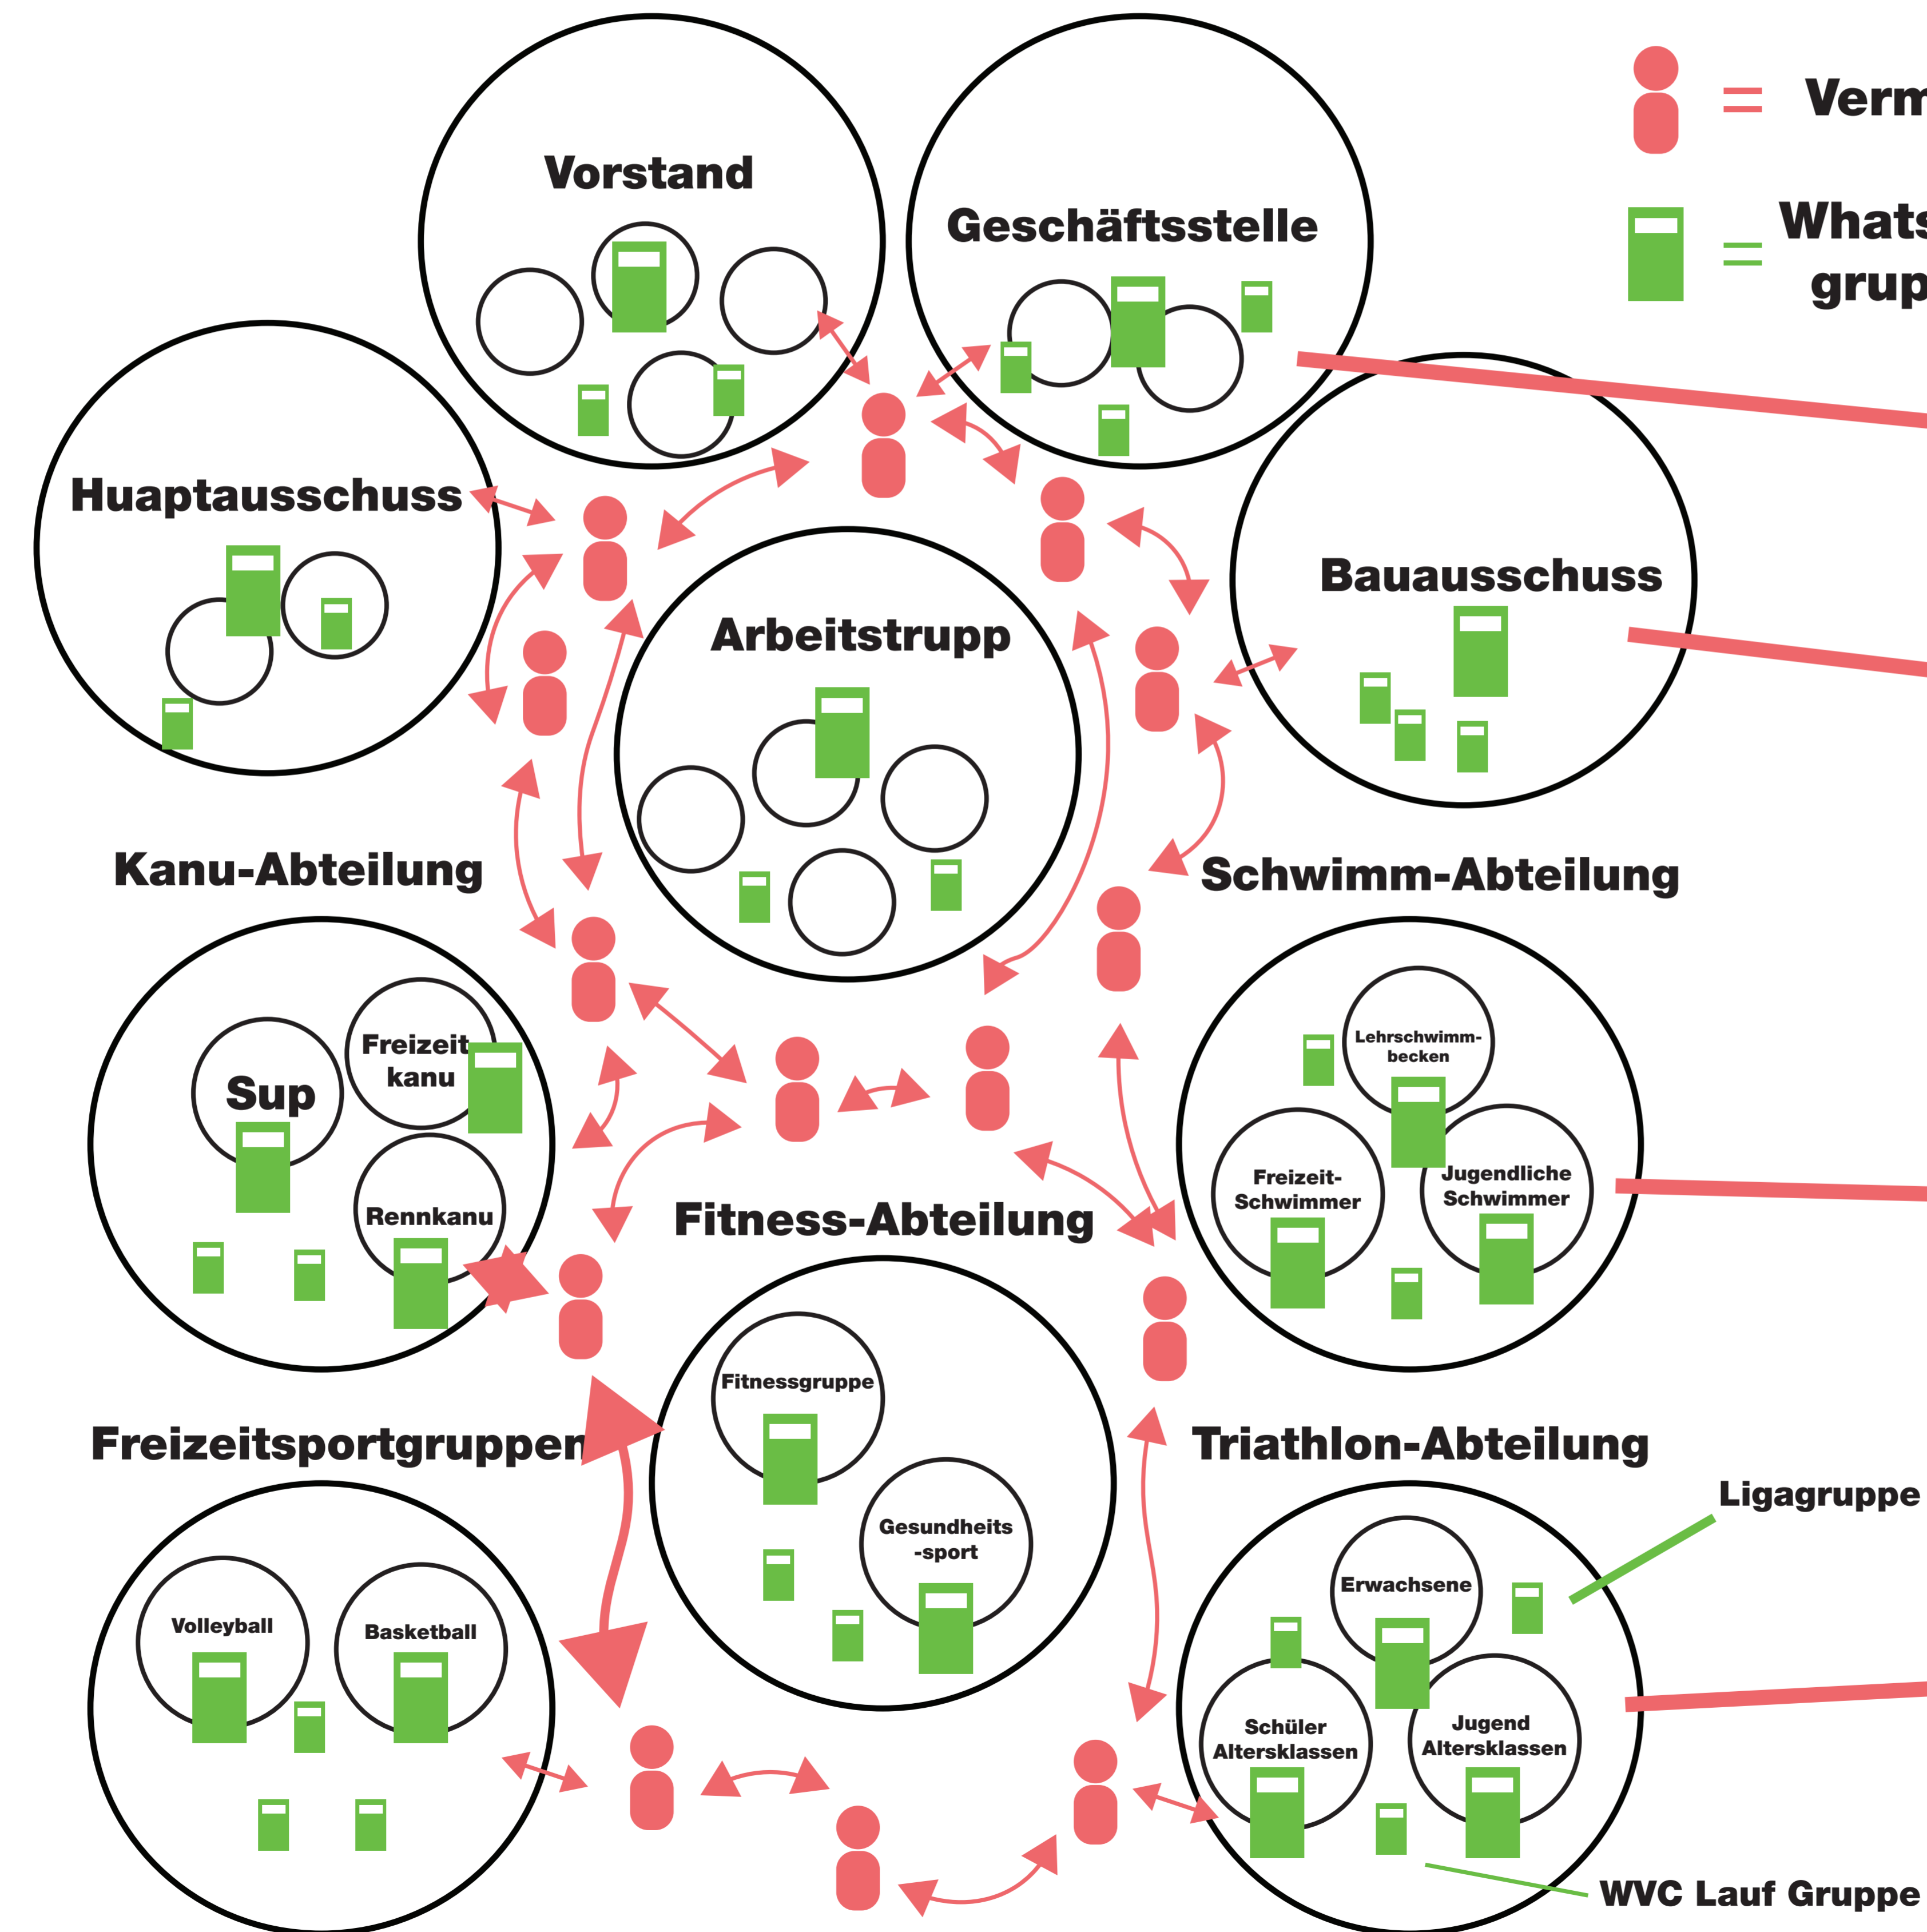

## Nachteile

Benutzerdaten werden gesammelt und zu Werbezwecken und auch zu politischen Zwecken benutzt/missbraucht.

Administration nicht automatisierbar.

Jeder hat die Handynummer von jeder\*m ->keine Kontrolle über die eigenen Kontaktdaten.

Kein Überblick. Unkenntnis, darüber, dass persönlich relevante Gruppen überhaupt existieren.

Keine differenzierten Benachrichtigungseinstellungen: Stumm-schalten oder alles hören.

Konversationen sind nicht strukturierbar. Alles läuft im Fließtext vorbei.

## Legende:

= Vermittler (zu wenige)

= Whatsapp-gruppen

# rocket.chat

gemeinsame Kommunikationsplattform